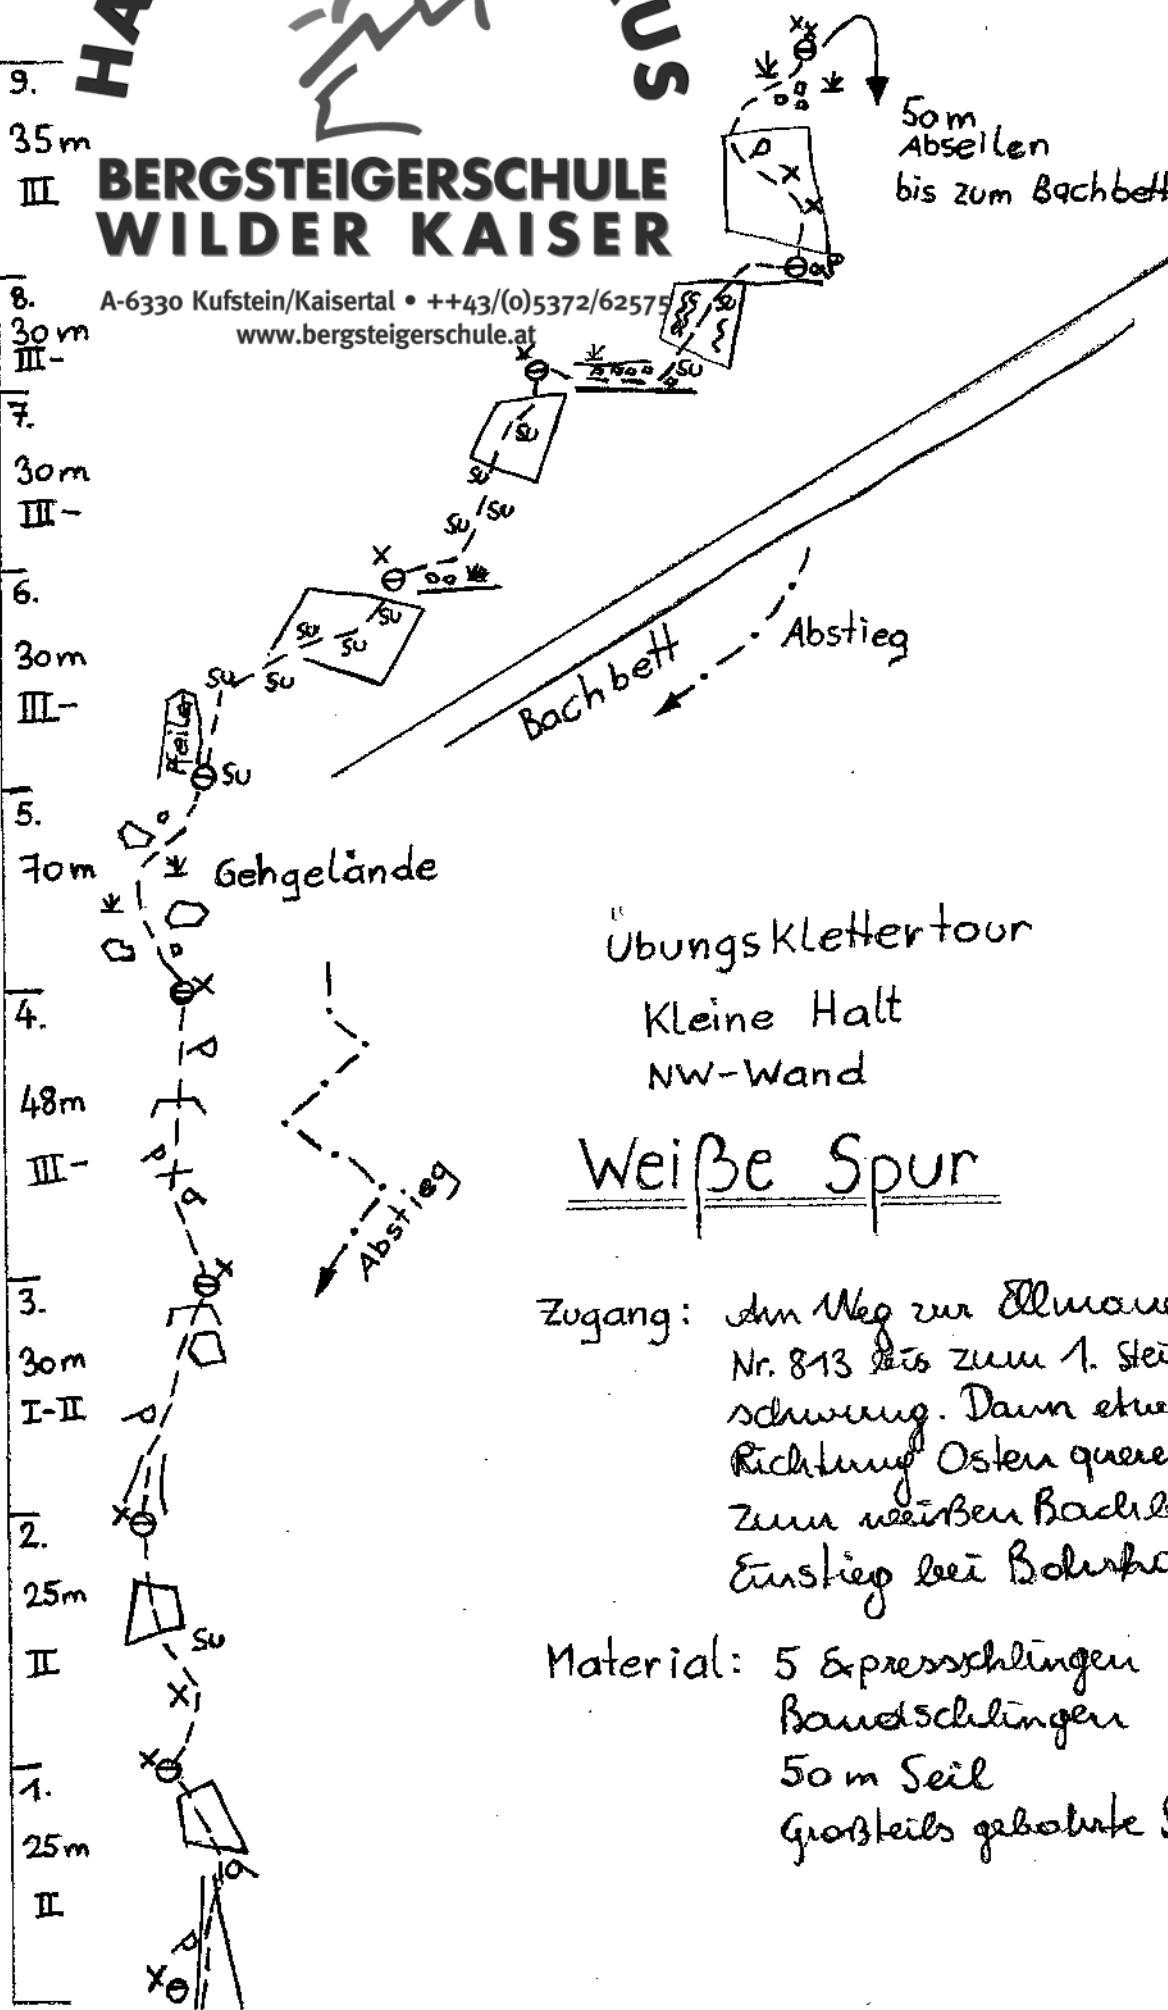

HANS-BERGER-HAUS

- 9. 35m III
- 8. 30m III-
- 7. 30m III-
- 6. 30m III-
- 5. 70m
- 4. 48m III-
- 3. 30m I-II
- 2. 25m II
- 1. 25m II

BERGSTEIGERSCHULE WILDER KAISER

A-6330 Kufstein/Kaisertal • ++43/(0)5372/62575
www.bergsteigerschule.at

Übungsklettertour Kleine Halt NW-Wand Weiße Spur

Zugang: Am Weg zur Ellmauer Halt Nr. 813 bis zum 1. Steilaufschwung. Dann etwa 200m Richtung Osten querend bis zum weißen Bachbett. Einstieg bei Bohrhaken.

Material: 5 Expresshänger
Bandschlingen
50m Seil
Großteils gebotene Standplätze